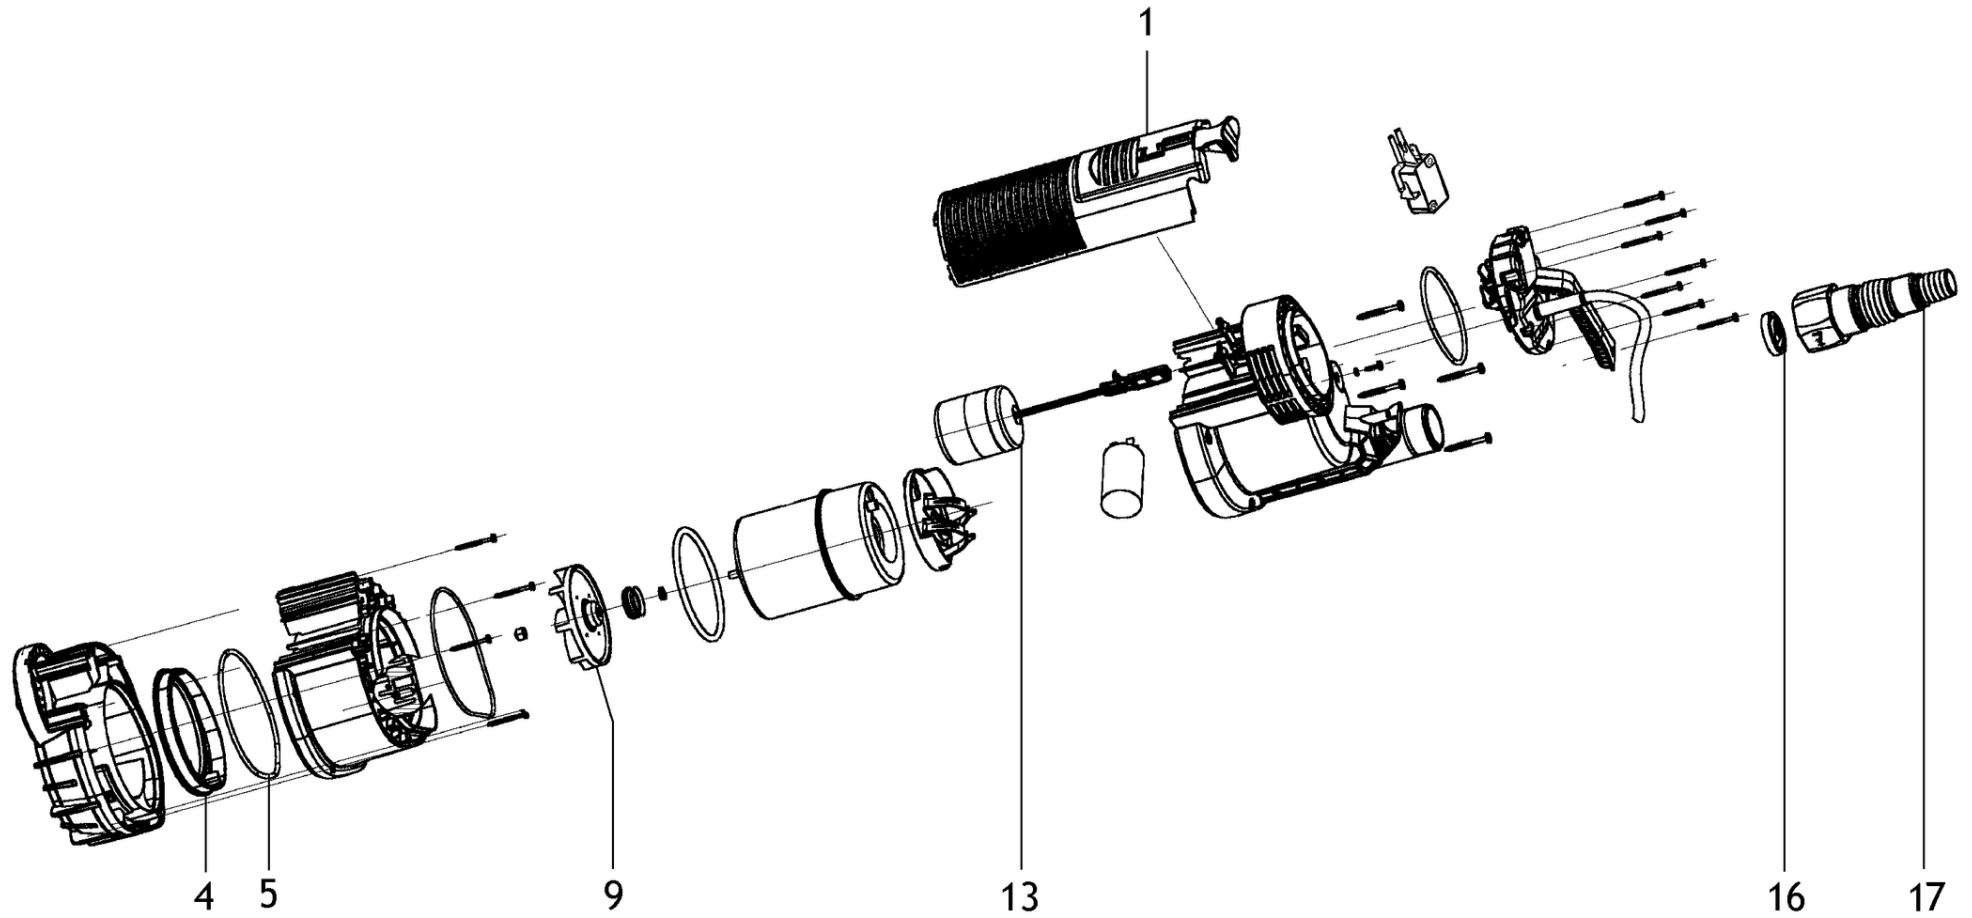

	Bedeutung der Kurzzeichen	Meaning of the symbols	Interprétation des symboles
B	Stecker	plug	fiche
C	Kondensator	condenser	condensateur
D	Funkentstördrossel	interference suppression inductance	inductance d'antiparasitage
E	Elektronik-Baustein	electronic unit	unité électronique
I	Induktionsspule	induction coil	bobine d'inductance
K	Klemme	terminal	borne
L	Licht	light	lumière
M	Motor	motor	moteur
O	Überlastschutz	overload cut-out	déclencheur de surintensité
R	Drehrichtungsumschalter	reversing switch	commutateur droite-gauche
S	Schalter	switch	interrupteur
U	Umschalter	change-over switch	commutateur
X	Elektronik-Element	electronic element	élément électronique

Posicion	Cantidad	Referencia	Descripcion	PG
1	1	1341697774	TAPA TP 12000 SI ET	34
4	1	1341697936	ANILLO SOPORTE TP 7500/12000 SI ET	17
5	1	7632697923	ANILLO 101,27 X 2,62 ET	13
9	1	1349697870	RUEDA TP 12000 SI ET	31
13	1	1341697812	FLOTADOR TP 12000 SI ET	31
16	1	7831718964	VALVULA TP 7500/12000SI	20
17	1	0903061677	Multi-Adaptador 11/4"DOPPELN-11/4IG" 11/	