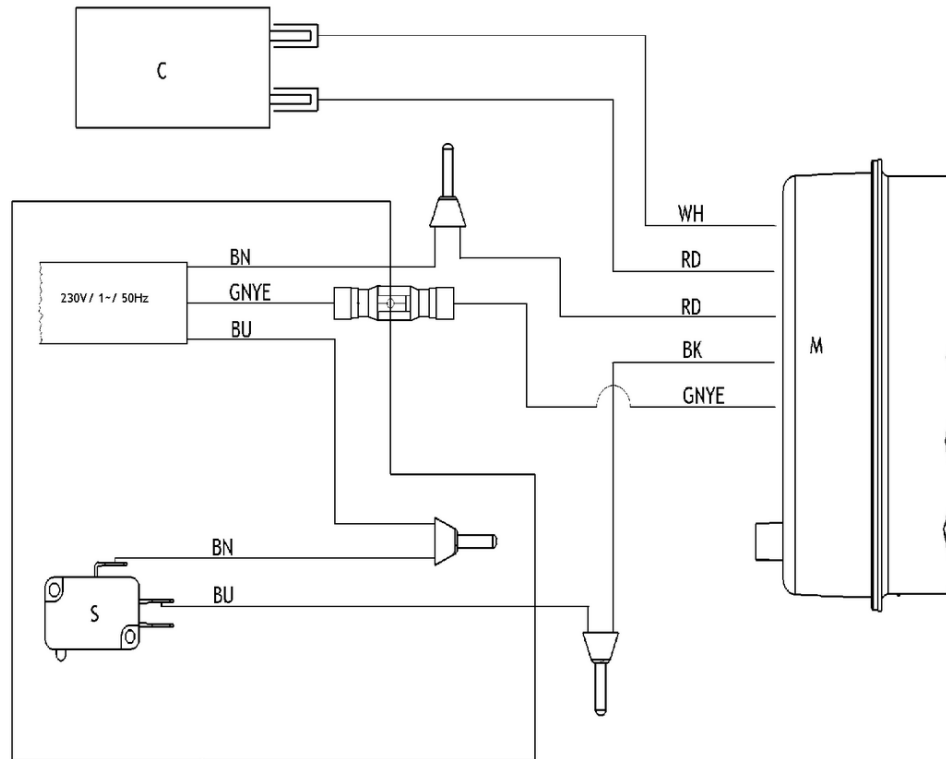

	Bedeutung der Kurzzeichen	Meaning of the symbols	Interprétation des symboles
B	Stecker	plug	fiche
C	Kondensator	condenser	condensateur
D	Funkentstördrossel	interference suppression inductance	inductance d'antiparasitage
E	Elektronik-Baustein	electronic unit	unité électronique
I	Induktionsspule	induction coil	bobine d'inductance
K	Klemme	terminal	borne
L	Licht	light	lumière
M	Motor	motor	moteur
O	Überlastschutz	overload cut-out	déclencheur de surintensité
R	Drehrichtungsumschalter	reversing switch	commutateur droite-gauche
S	Schalter	switch	interrupteur
U	Umschalter	change-over switch	commutateur
X	Elektronik-Element	electronic element	élément électronique

Posicion	Cantidad	Referencia	Descripcion	PG
1	1	1341697774	TAPA TP 12000 SI ET	34
4	1	1341697936	ANILLO SOPORTE TP 7500/12000 SI ET	17
5	1	7632697923	ANILLO 101,27 X 2,62 ET	13
9	1	1349697870	RUEDA TP 12000 SI ET	31
13	1	1341697812	FLOTADOR TP 12000 SI ET	31
16	1	7831718964	VALVULA TP 7500/12000SI	20
17	1	0903061677	Multi-Adaptador 11/4"DOPPELN-11/4IG" 11/	