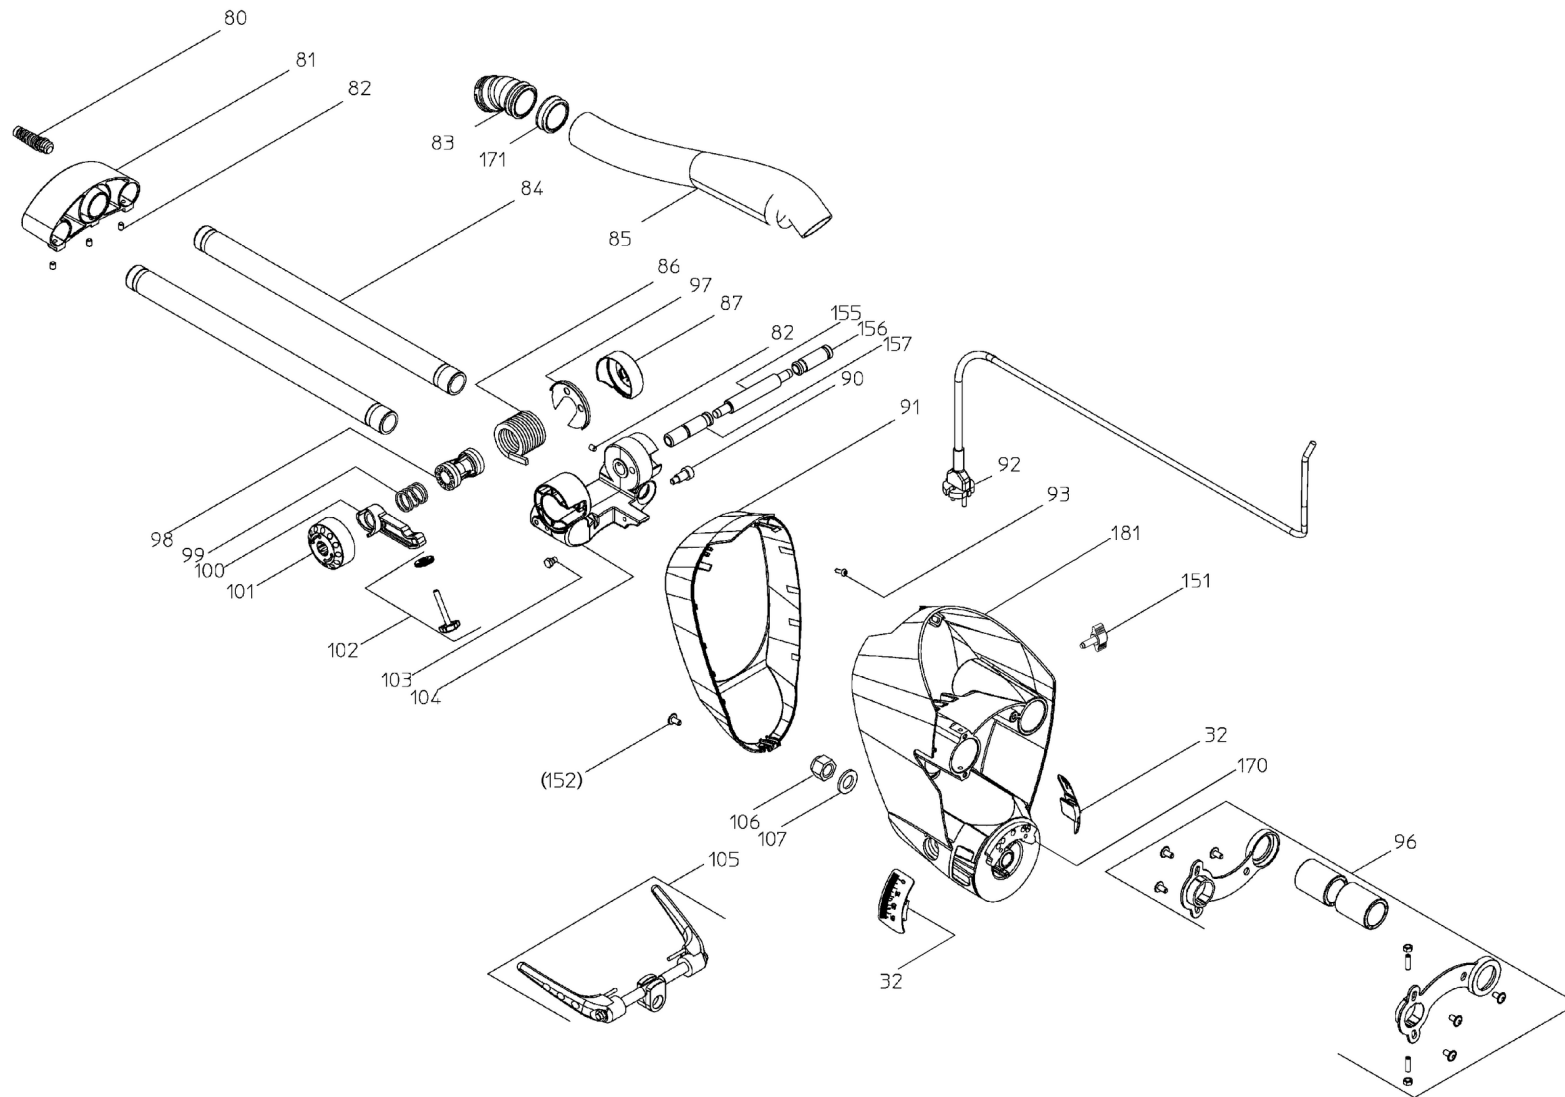

Position	Quantité	Référence	Désignation	PG
1	1	1395739162	VIS BRIDE M 8x20	20
2	1	1482736579	Blade collar, outer	24
3	1	1485736553	Blade collar, inner	22
4	1	1010736150	Capot de protection complet	34
5	1	1010736753	Swivel lever compl.	30
6	1	8056736540	Transformator KGS Plus	31
7	1	1010739213	Laser compl. KGS 315 Plus	38
8	3	6172001805	Vis tole av. tete bom. Av. tete cruzif.	11
9	1	8243740097	GUIDAGE	11
10	1	7233736389	Poly-rib belt	21
11	1	1010739248	Arbre intermediaire KGS 216/254/315 Plu	34
12	1	1381736683	Belt guard	23
13	1	1010739230	Saw blade arrest compl.	20
14	1	7051722854	Ressort de pression	13
15	1	1380739255	POULIE KGS 216/254/315 Plus	34
16	1	1010739035	Transportation lock compl. KGS 216/254/3	19
18	1	7231703351	COURROIE HTD 300-5M-20 CXP KGT300	29
19	1	7051711623	Ressort de pression	11
20	1	1381736802	lock lever lower Guard	12
21	1	1010739132	Saw blade shaft compl. KGS 216/254/315	34
22	1	339203820	Capot	19
23	1	1010737229	Carter pendulaire protection complet	30
24	1	7051736405	Ressort de rappel	11
25	1	1381736861	Bande plastique	11
26	1	6400736810	Circlip Axe	11
27	1	1010736893	Ecrou de bride	33
30	1	1010737210	Appui supplementaire complet	38
31	2	1010736257	bevel stop compl. KGS Plus	14
32	1	1010739108	Indicateur complet KGS 216/254/315 Plus	34
33	1	1010739124	Catch clamb compl KGS 216/254/315 Plus	22
36	1	1010739116	Plaquette-lumiere complet KGS 216/254/31	20
37	1	1010739647	Turntable compl. KGS 254/315 Plus	46
38	1	1010739159	Turntable Accessories KGS 254/315 Plus	34
39	1	1010736249	Control grip compl. KGS Plus	23
40	2	1388739629	Patin de guidage KGS 254/315 Plus	18
41	1	1010737423	Rallonge latérale de table Gauche	31
42	1	9102076823	CLÉ SIX PANS SW 2,5 SCHWARZ	11
43	1	9102689833	CLÉ SIX PANS	16
44	2	341704570	Vis de poignee-etoile	13
45	4	341147920	Pied en caoutchouc	20
46	1	1010740300	Table KGS 254/315 Plus	55