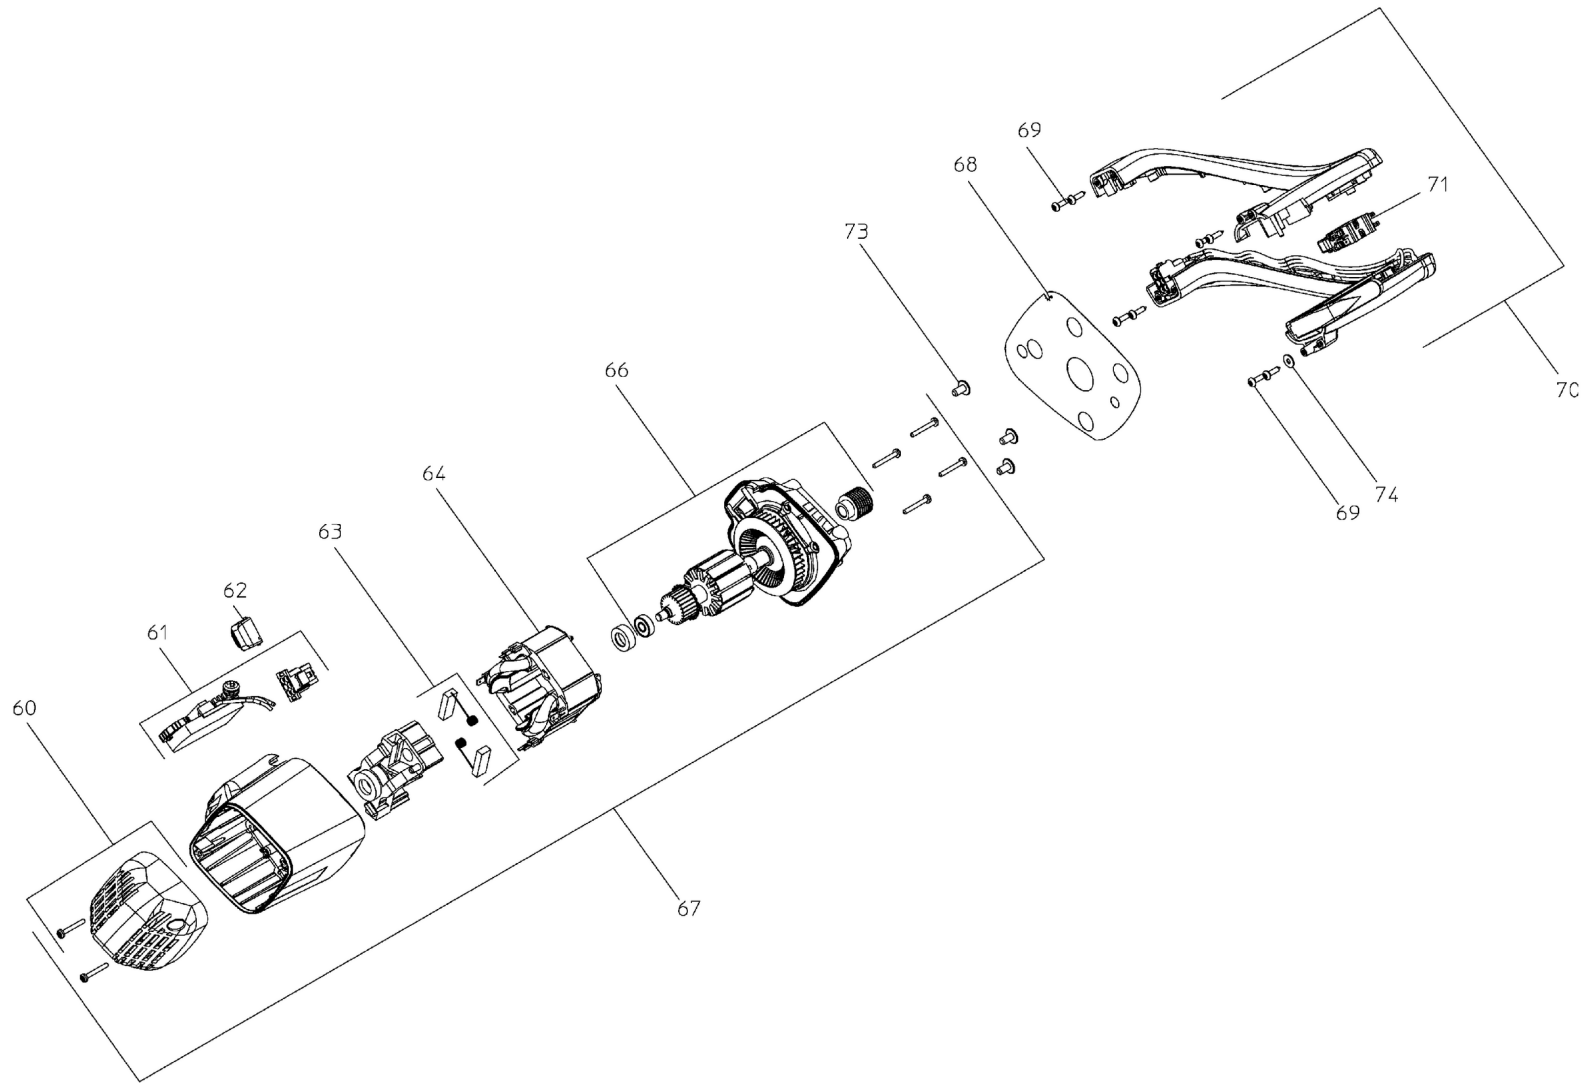

Position	Quantité	Référence	Désignation	PG
1	1	1395739162	VIS BRIDE M 8x20	20
2	1	1482736579	Blade collar, outer	24
3	1	1485736553	Blade collar, inner	22
4	1	1010736150	Capot de protection complet	34
5	1	1010736753	Swivel lever compl.	30
6	1	8056736540	Transformator KGS Plus	31
7	1	1010739213	Laser compl. KGS 315 Plus	38
8	3	6172001805	Vis tole av. tete bom. Av. tete cruzif.	11
9	1	8243740097	GUIDAGE	11
10	1	7233736389	Poly-rib belt	21
11	1	1010739248	Arbre intermediaire KGS 216/254/315 Plu	34
12	1	1381736683	Belt guard	23
13	1	1010739230	Saw blade arrest compl.	20
14	1	7051722854	Ressort de pression	13
15	1	1380739255	POULIE KGS 216/254/315 Plus	34
16	1	1010739035	Transportation lock compl. KGS 216/254/3	19
18	1	7231703351	COURROIE HTD 300-5M-20 CXP KGT300	29
19	1	7051711623	Ressort de pression	11
20	1	1381736802	lock lever lower Guard	12
21	1	1010739132	Saw blade shaft compl. KGS 216/254/315	34
22	1	339203820	Capot	19
23	1	1010737229	Carter pendulaire protection complet	30
24	1	7051736405	Ressort de rappel	11
25	1	1381736861	Bande plastique	11
26	1	6400736810	Circlip Axe	11
27	1	1010736893	Ecrou de bride	33
30	1	1010737210	Appui supplementaire complet	38
31	2	1010736257	bevel stop compl. KGS Plus	14
32	1	1010739108	Indicateur complet KGS 216/254/315 Plus	34
33	1	1010739124	Catch clamb compl KGS 216/254/315 Plus	22
36	1	1010739116	Plaquette-lumiere complet KGS 216/254/31	20
37	1	1010739647	Turntable compl. KGS 254/315 Plus	46
38	1	1010739159	Turntable Accessories KGS 254/315 Plus	34
39	1	1010736249	Control grip compl. KGS Plus	23
40	2	1388739629	Patin de guidage KGS 254/315 Plus	18
41	1	1010737423	Rallonge latérale de table Gauche	31
42	1	9102076823	CLÉ SIX PANS SW 2,5 SCHWARZ	11
43	1	9102689833	CLÉ SIX PANS	16
44	2	341704570	Vis de poignee-etoile	13
45	4	341147920	Pied en caoutchouc	20
46	1	1010740300	Table KGS 254/315 Plus	55