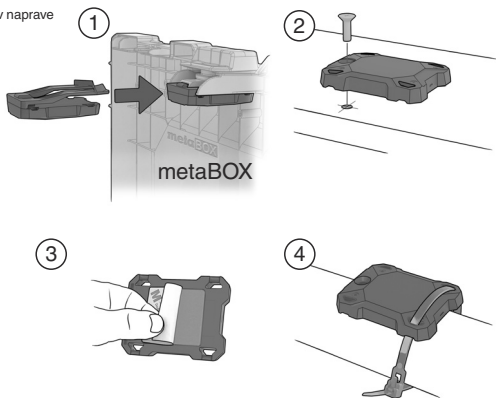

sl Priključitev naprave

sl Zamenjava baterije