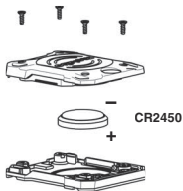

metabo®

Metabowerke GmbH
Metabo-Allee 1
72622 Nuertingen
Germany
www.metabo.com